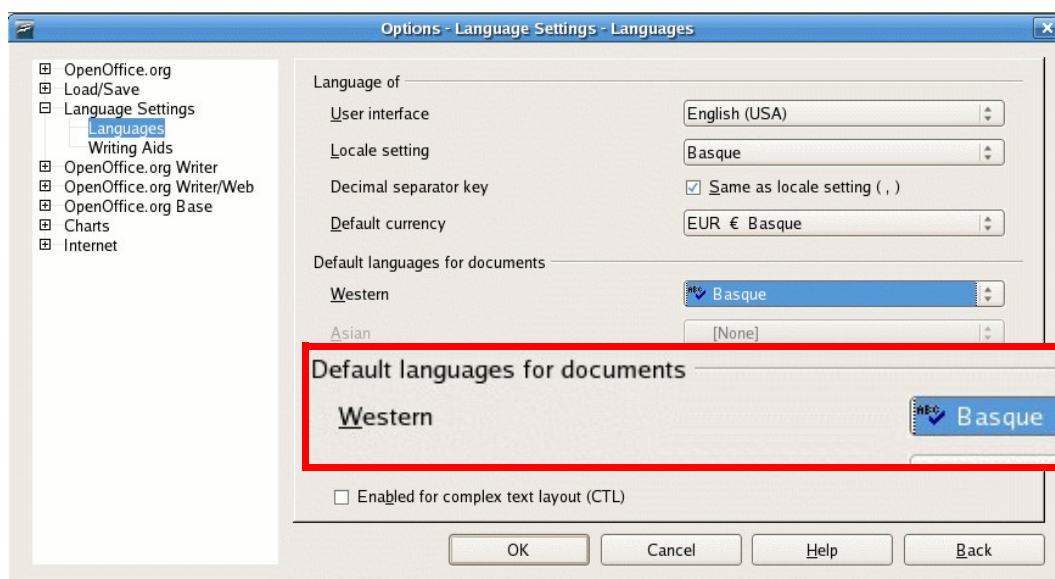

Erabilera

Behin instalazioa egin ondoren, OpenOffice.org-en XUXEN erabiltzeko “Tools > Options > Language Settings > Languages” atalera jo eta bertan “Default languages for documents” eremuan “Basque” aukeratu behar da. “Basque” aukerak bere ondoan sinborea edukiko du hiztegiak ondo instalatu badira.